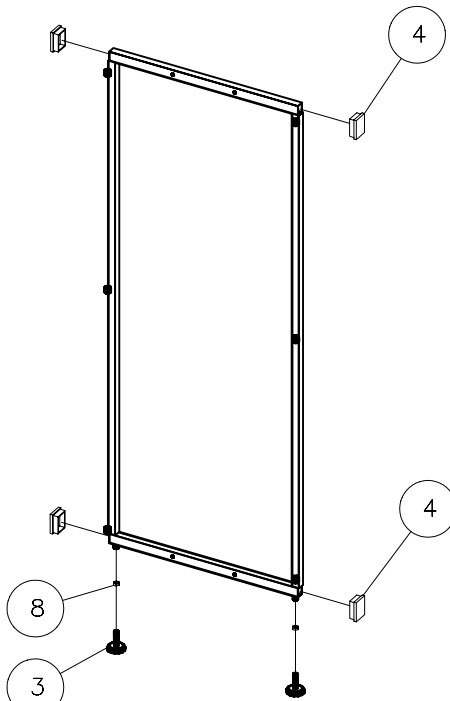

INSTANDHALTUNG/INSPEKTION

Folgende Punkte regelmässig (vierteljährlich) kontrollieren:

1. Alle Schraubverbindungen nachprüfen.
2. Kasten auf Standfestigkeit überprüfen.

TECHNISCHE SPEZIFIKATIONEN

Modul	Breit	Schmal	Rippen
Höhe	212cm	212cm	230cm
Breite	80cm	50cm	80cm
Gewicht	11kg	10,5kg	17kg

MOUNTING EXAMPLE
MONTERINGSEKSEMPLER

WALL MOUNTING
BRACKET

FOLLO DIEM MODULE MOUNTING EXAMPLES

MOUNTING MONTERING

VIKTIG/IMPORTANT

FOLLO DIEM MODULE WALL BAR

WALL MOUNTING
BRACKET

Follo Diem Module 142-01290x

Pos	Qty	Ref. no.	Dim	Benevnelse	Description
1	1	217-02		SMALMODUL	SLIM MODULE
2	1	217-01		BRED MODUL	WIDE MODULE
3	2	591-002054	M10x55	STILLSKRUE	ADJUSTING SCREW
4	4	591-001995	F40X30	PLASTINNSATS	PLASTIC PLUG
5	3	560-003924	M8x55	INNV 6-KT SKRUE	SCREW
6	9	572-001999	Ø8	SKJÆRMSKIVE	WASHER
7	3	562-001846	M8	LÅSEMUTTER	LOCKNUT
8	2	562-002002	M10	MUTTER	NUT
9	1	219-01		RIBBEVEGG MODUL	WALL BAR MODULE
10	2	591-001969	E30x30	PLASTINNSATS	PLASTIC PLUG
11	2	591-001995	F40x30	PLASTINNSATS	PLASTIC PLUG
12	6	142-012904		VEGGMONTERINGSBRAKETT	WALL MOUNTING BRACKET