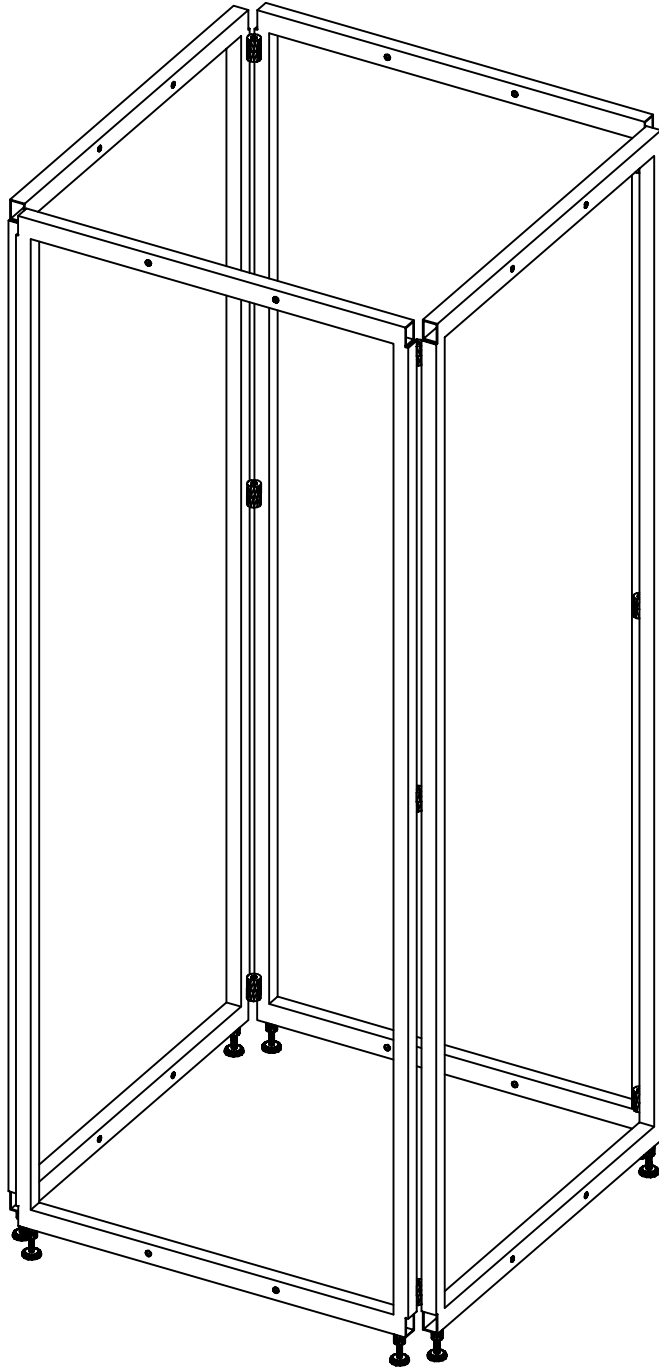

FOLLO DIEM MODULE

FOLLO FUTURA AS

Quality system certificate