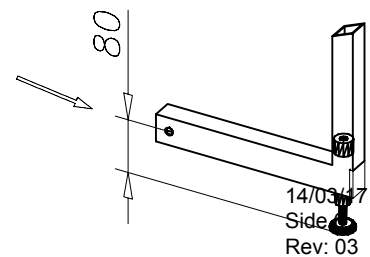

INSTANDHALTUNG/INSPEKTION

Folgende Punkte regelmässig (vierteljährlich) kontrollieren:

1. Alle Schraubverbindungen nachprüfen.
2. Kasten auf Standfestigkeit überprüfen.

TECHNISCHE SPEZIFIKATIONEN

Modul	Breit	Schmal	Rippen
Höhe	212cm	212cm	230cm
Breite	80cm	50cm	80cm
Gewicht	11kg	10,5kg	17kg

MOUNTING EXAMPLE
MONTERINGSEKSEMPLER

WALL MOUNTING
BRACKET

FOLLO DIEM MODULE MOUNTING EXAMPLES

MOUNTING MONTERING

VIKTIG/IMPORTANT

FOLLO DIEM MODULE WALL BAR

WALL MOUNTING
BRACKET

Follo Diem Module 142-01290x

Pos	Qty	Ref. no.	Dim	Benevnelse	Description
1	1	217-02		SMALMODUL	SLIM MODULE
2	1	217-01		BRED MODUL	WIDE MODULE
3	2	591-002054	M10x55	STILLSKRUE	ADJUSTING SCREW
4	4	591-001995	F40X30	PLASTINNSATS	PLASTIC PLUG
5	3	560-003924	M8x55	INNV 6-KT SKRUE	SCREW
6	9	572-001999	Ø8	SKJÆRMSKIVE	WASHER
7	3	562-001846	M8	LÅSEMUTTER	LOCKNUT
8	2	562-002002	M10	MUTTER	NUT
9	1	219-01		RIBBEVEGG MODUL	WALL BAR MODULE
10	2	591-001969	E30x30	PLASTINNSATS	PLASTIC PLUG
11	2	591-001995	F40x30	PLASTINNSATS	PLASTIC PLUG
12	6	142-012904		VEGGMONTERINGSBRAKETT	WALL MOUNTING BRACKET