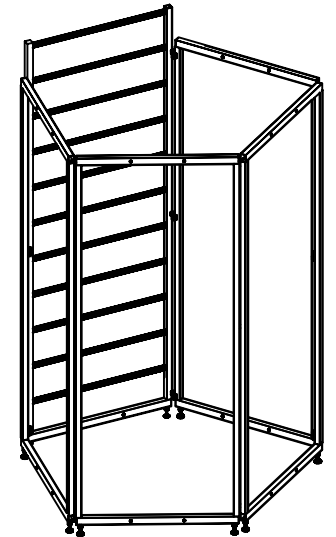

MOUNTING EXAMPLE
MONTERINGSEKSEMPLER