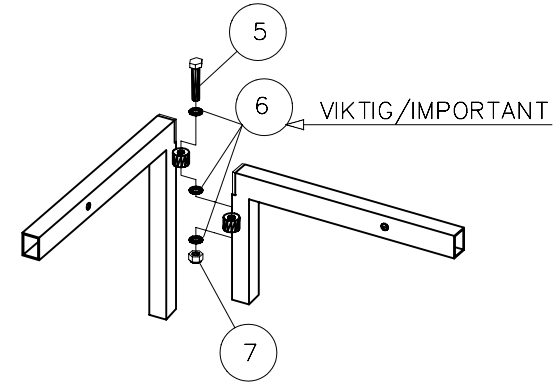

INSTANDHALTUNG/INSPEKTION

Folgende Punkte regelmässig (vierteljährlich) kontrollieren:

1. Alle Schraubverbindungen nachprüfen.
2. Kasten auf Standfestigkeit überprüfen.

TECHNISCHE SPEZIFIKATIONEN

Modul	Breit	Schmal	Rippen
Höhe	212cm	212cm	230cm
Breite	80cm	50cm	80cm
Gewicht	11kg	10,5kg	17kg

MOUNTING EXAMPLE
MONTERINGSEKSEMPLER

WALL MOUNTING
BRACKET

FOLLO DIEM MODULE MOUNTING EXAMPLES

MOUNTING MONTERING

VIKTIG/IMPORTANT

FOLLO DIEM MODULE WALL BAR

WALL MOUNTING
BRACKET

Follo Diem Module 142-01290x

Pos	Qty	Ref. no.	Dim	Benevnelse	Description
1	1	217-02		SMALMODUL	SLIM MODULE
2	1	217-01		BRED MODUL	WIDE MODULE
3	2	591-002054	M10x55	STILLSKRUE	ADJUSTING SCREW
4	4	591-001995	F40X30	PLASTINNSATS	PLASTIC PLUG
5	3	560-003924	M8x55	INNV 6-KT SKRUE	SCREW
6	9	572-001999	Ø8	SKJÆRMSKIVE	WASHER
7	3	562-001846	M8	LÅSEMUTTER	LOCKNUT
8	2	562-002002	M10	MUTTER	NUT
9	1	219-01		RIBBEVEGG MODUL	WALL BAR MODULE
10	2	591-001969	E30x30	PLASTINNSATS	PLASTIC PLUG
11	2	591-001995	F40x30	PLASTINNSATS	PLASTIC PLUG
12	6	142-012904		VEGGMONTERINGSBRAKETT	WALL MOUNTING BRACKET