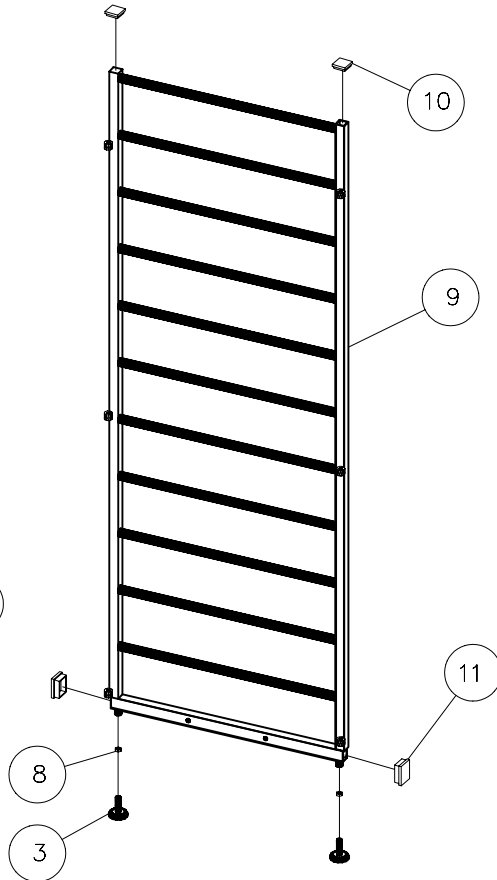

INSTANDHALTUNG/INSPEKTION

Folgende Punkte regelmässig (vierteljährlich) kontrollieren:

1. Alle Schraubverbindungen nachprüfen.
2. Kasten auf Standfestigkeit überprüfen.

TECHNISCHE SPEZIFIKATIONEN

Modul	Breit	Schmal	Rippen
Höhe	212cm	212cm	230cm
Breite	80cm	50cm	80cm
Gewicht	11kg	10,5kg	17kg

MOUNTING EXAMPLE
MONTERINGSEKSEMPLER

WALL MOUNTING
BRACKET

FOLLO DIEM MODULE MOUNTING EXAMPLES

MOUNTING MONTERING

VIKTIG/IMPORTANT

FOLLO DIEM MODULE WALL BAR

WALL MOUNTING
BRACKET

Follo Diem Module 142-01290x