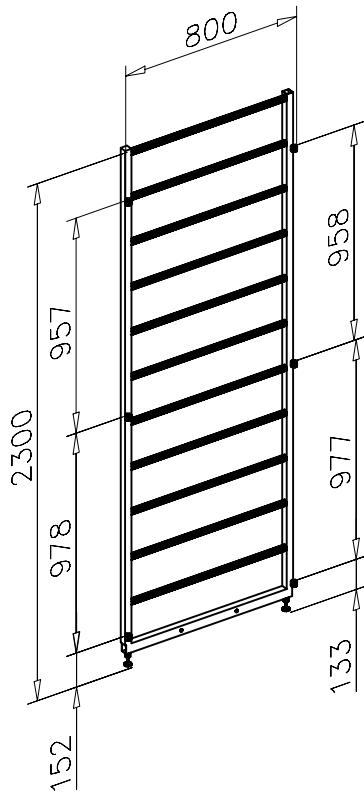

MAINTENANCE INSTRUCTIONS

Check the following at regular intervals (every third month):

1. Check screw joints.
2. Check that the box frame stands properly.

TECHNICAL SPECIFICATIONS

Module	Wide	Small	Wall Bar
Height	212cm	212cm	230cm
Width	80cm	50cm	80cm
Weight:	11kg	10,5kg	17kg

INSTANDHALTUNG/INSPEKTION

Folgende Punkte regelmässig (vierteljährlich) kontrollieren:

1. Alle Schraubverbindungen nachprüfen.
2. Kasten auf Standfestigkeit überprüfen.

TECHNISCHE SPEZIFIKATIONEN

Modul	Breit	Schmal	Rippen
Höhe	212cm	212cm	230cm
Breite	80cm	50cm	80cm
Gewicht	11kg	10,5kg	17kg

MOUNTING EXAMPLE
MONTERINGSEKSEMPLER

WALL MOUNTING
BRACKET

FOLLO DIEM MODULE MOUNTING EXAMPLES

MOUNTING MONTERING

VIKTIG/IMPORTANT

FOLLO DIEM MODULE WALL BAR

WALL MOUNTING
BRACKET

Follo Diem Module 142-01290x

Pos	Qty	Ref. no.	Dim	Benevnelse	Description
1	1	217-02		SMALMODUL	SLIM MODULE
2	1	217-01		BRED MODUL	WIDE MODULE
3	2	591-002054	M10x55	STILLSKRUE	ADJUSTING SCREW
4	4	591-001995	F40X30	PLASTINNSATS	PLASTIC PLUG
5	3	560-003924	M8x55	INNV 6-KT SKRUE	SCREW
6	9	572-001999	Ø8	SKJÆRMSKIVE	WASHER
7	3	562-001846	M8	LÅSEMUTTER	LOCKNUT
8	2	562-002002	M10	MUTTER	NUT
9	1	219-01		RIBBEVEGG MODUL	WALL BAR MODULE
10	2	591-001969	E30x30	PLASTINNSATS	PLASTIC PLUG
11	2	591-001995	F40x30	PLASTINNSATS	PLASTIC PLUG
12	6	142-012904		VEGGMONTERINGSBRAKETT	WALL MOUNTING BRACKET