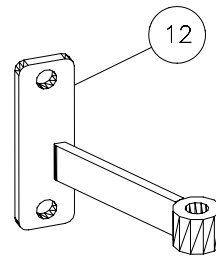

INSTANDHALTUNG/INSPEKTION

Folgende Punkte regelmässig (vierteljährlich) kontrollieren:

1. Alle Schraubverbindungen nachprüfen.
2. Kasten auf Standfestigkeit überprüfen.

TECHNISCHE SPEZIFIKATIONEN

Modul	Breit	Schmal	Rippen
Höhe	212cm	212cm	230cm
Breite	80cm	50cm	80cm
Gewicht	11kg	10,5kg	17kg

MOUNTING EXAMPLE
MONTERINGSEKSEMPLER

WALL MOUNTING
BRACKET

FOLLO DIEM MODULE MOUNTING EXAMPLES

MOUNTING MONTERING

VIKTIG/IMPORTANT

FOLLO DIEM MODULE WALL BAR

WALL MOUNTING
BRACKET

Follo Diem Module 142-01290x

Pos	Qty	Ref. no.	Dim	Benevnelse	Description
1	1	217-02		SMALMODUL	SLIM MODULE
2	1	217-01		BRED MODUL	WIDE MODULE
3	2	591-002054	M10x55	STILLSKRUE	ADJUSTING SCREW
4	4	591-001995	F40X30	PLASTINNSATS	PLASTIC PLUG
5	3	560-003924	M8x55	INNV 6-KT SKRUE	SCREW
6	9	572-001999	Ø8	SKJÆRMSKIVE	WASHER
7	3	562-001846	M8	LÅSEMUTTER	LOCKNUT
8	2	562-002002	M10	MUTTER	NUT
9	1	219-01		RIBBEVEGG MODUL	WALL BAR MODULE
10	2	591-001969	E30x30	PLASTINNSATS	PLASTIC PLUG
11	2	591-001995	F40x30	PLASTINNSATS	PLASTIC PLUG
12	6	142-012904		VEGGMONTERINGSBRAKETT	WALL MOUNTING BRACKET