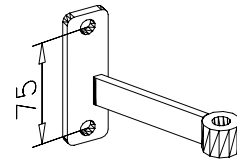

INSTANDHALTUNG/INSPEKTION

Folgende Punkte regelmässig (vierteljährlich) kontrollieren:

1. Alle Schraubverbindungen nachprüfen.
2. Kasten auf Standfestigkeit überprüfen.

TECHNISCHE SPEZIFIKATIONEN

Modul	Breit	Schmal	Rippen
Höhe	212cm	212cm	230cm
Breite	80cm	50cm	80cm
Gewicht	11kg	10,5kg	17kg

MOUNTING EXAMPLE
MONTERINGSEKSEMPLER

WALL MOUNTING
BRACKET

FOLLO DIEM MODULE MOUNTING EXAMPLES

MOUNTING MONTERING

VIKTIG/IMPORTANT

FOLLO DIEM MODULE WALL BAR

WALL MOUNTING
BRACKET

Follo Diem Module 142-01290x

Pos	Qty	Ref. no.	Dim	Benevnelse	Description
1	1	217-02		SMALMODUL	SLIM MODULE
2	1	217-01		BRED MODUL	WIDE MODULE
3	2	591-002054	M10x55	STILLSKRUE	ADJUSTING SCREW
4	4	591-001995	F40X30	PLASTINNSATS	PLASTIC PLUG
5	3	560-003924	M8x55	INNV 6-KT SKRUE	SCREW
6	9	572-001999	Ø8	SKJÆRMSKIVE	WASHER
7	3	562-001846	M8	LÅSEMUTTER	LOCKNUT
8	2	562-002002	M10	MUTTER	NUT
9	1	219-01		RIBBEVEGG MODUL	WALL BAR MODULE
10	2	591-001969	E30x30	PLASTINNSATS	PLASTIC PLUG
11	2	591-001995	F40x30	PLASTINNSATS	PLASTIC PLUG
12	6	142-012904		VEGGMONTERINGSBRAKETT	WALL MOUNTING BRACKET