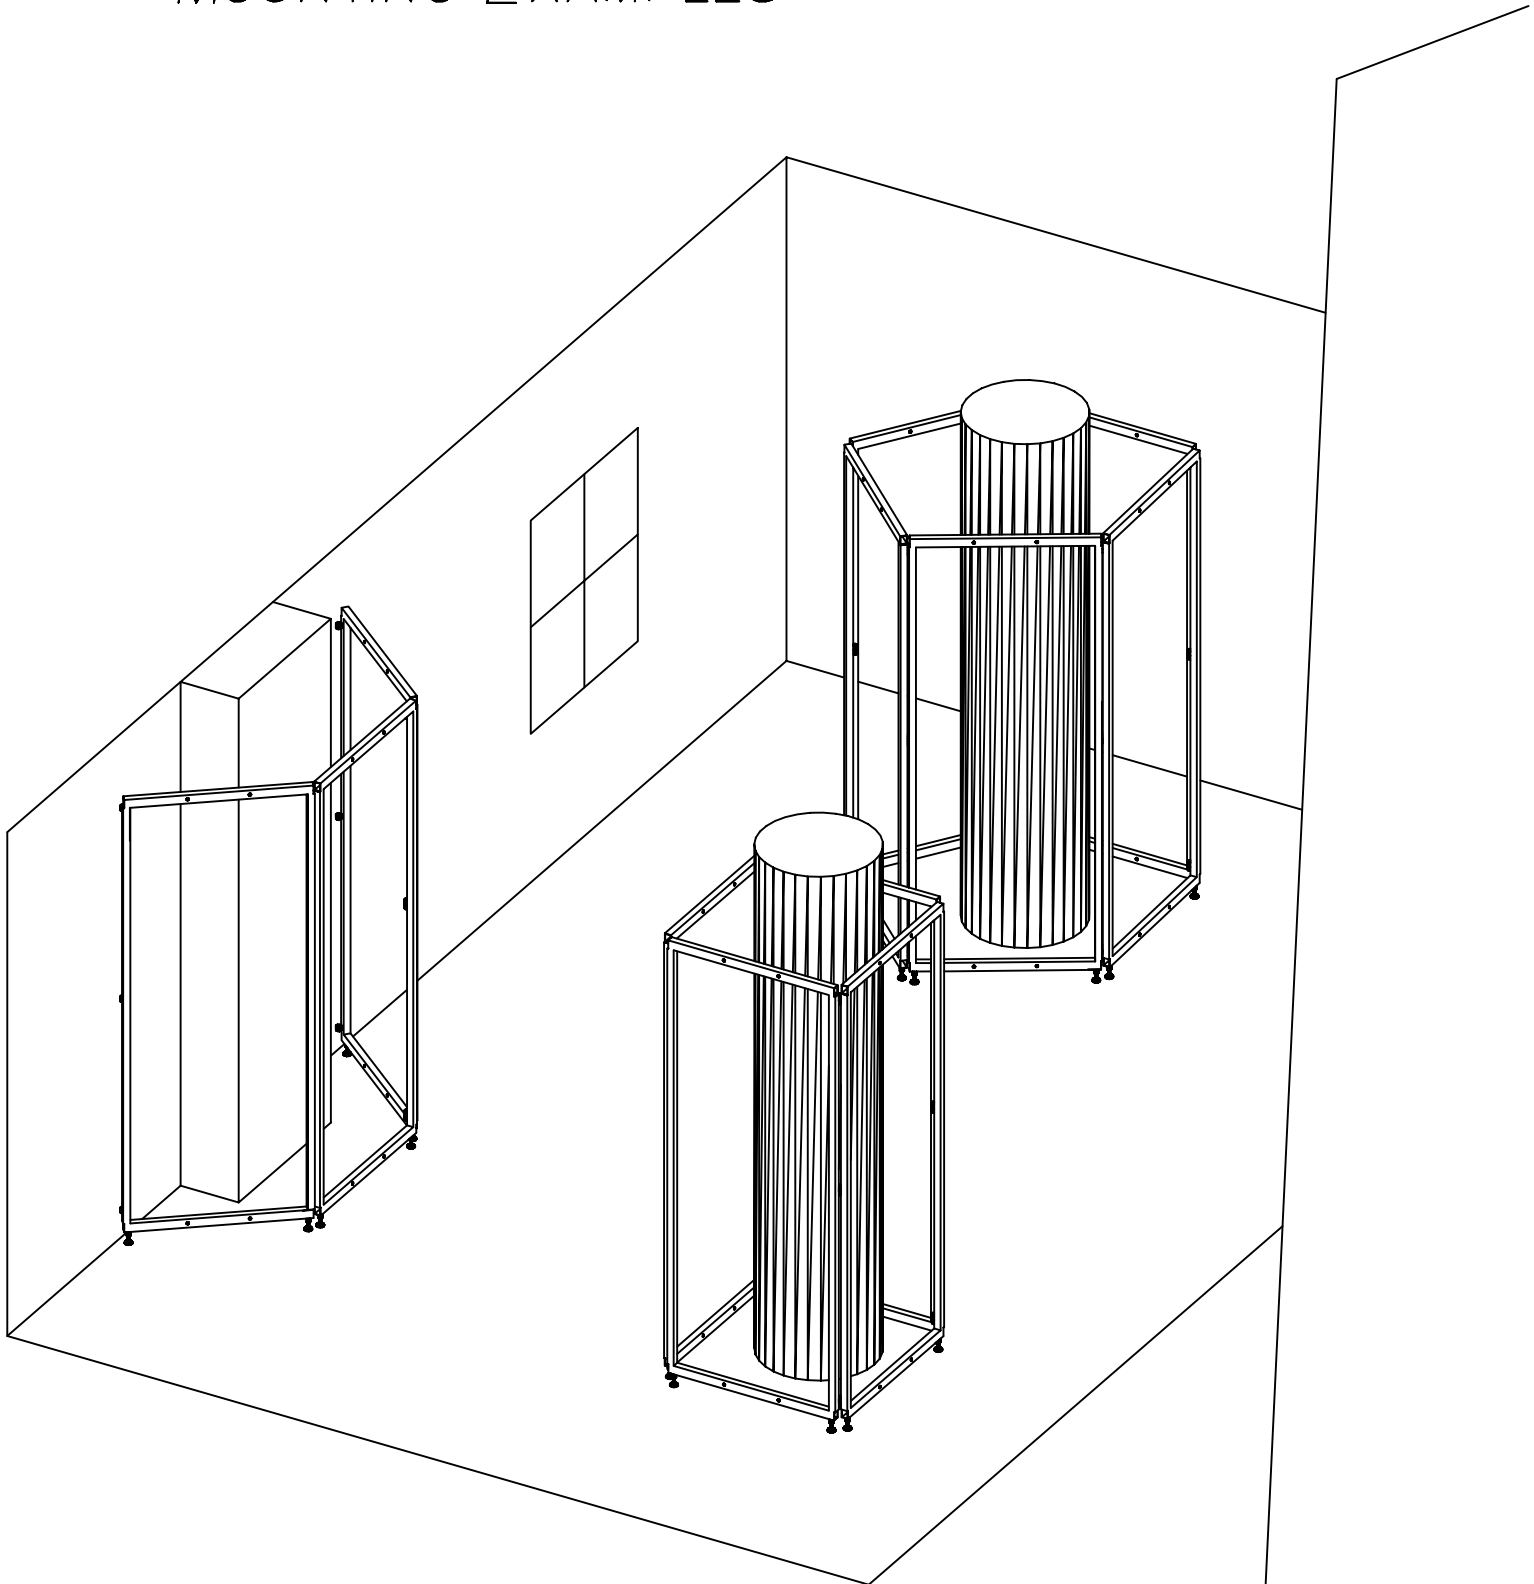

INSTANDHALTUNG/INSPEKTION

Folgende Punkte regelmässig (vierteljährlich) kontrollieren:

1. Alle Schraubverbindungen nachprüfen.
2. Kasten auf Standfestigkeit überprüfen.

TECHNISCHE SPEZIFIKATIONEN

Modul	Breit	Schmal	Rippen
Höhe	212cm	212cm	230cm
Breite	80cm	50cm	80cm
Gewicht	11kg	10,5kg	17kg

MOUNTING EXAMPLE
MONTERINGSEKSEMPLER

WALL MOUNTING
BRACKET

FOLLO DIEM MODULE MOUNTING EXAMPLES

MOUNTING MONTERING

VIKTIG/IMPORTANT

FOLLO DIEM MODULE WALL BAR

WALL MOUNTING
BRACKET

Follo Diem Module 142-01290x