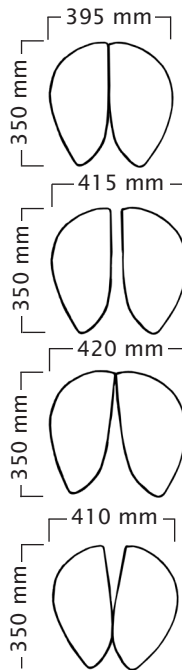

Twin

Total weight 10,4 kg
Seat weight 6,8 kg

Standard gas spring:

mini: 420 ~ 510 mm
short: 465 ~ 600 mm
medium: 590 ~ 770 mm
long: 620 ~ 880 mm

Foot Height Control gas spring:

short: 480 ~ 610 mm
medium: 575 ~ 765 mm
*long: 655 ~ 910 mm

User height (cm)	<160	160-180	>165
Gas spring	short	medium	long

Swing

Total weight 10,2 kg
Seat weight 6,6 kg

Standard gas spring:

mini: 435 ~ 525 mm
short: 490 ~ 625 mm
medium: 600 ~ 785 mm
long: 645 ~ 905 mm

Foot Height Control gas spring:

short: 490 ~ 620 mm
medium: 585 ~ 775 mm
*long: 665 ~ 920 mm

User height (cm)	<165	165-185	>170
Gas spring	short	medium	long

MultiAdjuster

Total weight 11,1 kg
Seat weight 7,5 kg

Standard gas spring:

mini: 435 ~ 525 mm
short: 480 ~ 615 mm
medium: 585 ~ 770 mm
long: 635 ~ 895 mm

Foot Height Control gas spring:

short: 470 ~ 600 mm
medium: 575 ~ 760 mm
*long: 650 ~ 900 mm

User height (cm)	<160	160-180	>165
Gas spring	short	medium	long