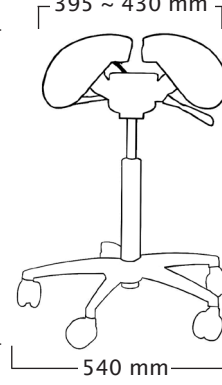

Mini gas spring is available for special circumstances, use depends on the working height, not on the height of the user.

Twin & Allround

Standard gas spring:

mini: 460 ~ 550 mm
short: 505 ~ 600 mm
medium: 630 ~ 770 mm
long: 710 ~ 880 mm

Foot Height Control gas spring:

short: 520 ~ 650 mm
medium: 615 ~ 765 mm
*long: 695 ~ 950 mm

User height (cm)	<165	165-185	>170
Gas spring	short	medium	long

Multijuster & Allround

Standard gas spring:

mini: 475 ~ 565 mm
short: 520 ~ 615 mm
medium: 625 ~ 770 mm
long: 675 ~ 895 mm

Foot Height Control gas spring:

short: 510 ~ 640 mm
medium: 615 ~ 760 mm
*long: 690 ~ 940 mm

User height (cm)	<163	165-185	>170
Gas spring	short	medium	long

Swing, Allround & big base

Standard gas spring:

mini: 505 ~ 595 mm
short: 550 ~ 655 mm
medium: 660 ~ 815 mm
long: 705 ~ 935 mm

Foot Height Control gas spring:

short: 560 ~ 690 mm
medium: 645 ~ 805 mm
*long: 735 ~ 990 mm

User height (cm)	<170	170-190	>175
Gas spring	short	medium	long