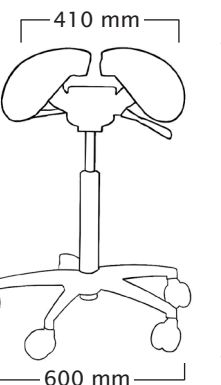

mini: 505 ~ 595 mm
short: 550 ~ 655 mm
medium: 660 ~ 815 mm
long: 705 ~ 935 mm

Foot Height Control gas spring:

short: 560 ~ 690 mm
medium: 645 ~ 805 mm
*long: 735 ~ 990 mm

User height (cm)	<170	170-190	>175
Gas spring	short	medium	long

SwingFit, Allround & big base

Standard gas spring:

mini: 515 ~ 605 mm
short: 560 ~ 665 mm
medium: 670 ~ 825 mm
long: 715 ~ 945 mm

Foot Height Control gas spring:

short: 570 ~ 700 mm
medium: 655 ~ 815 mm
*long: 750 ~ 1005 mm

User height (cm)	<170	170-190	>175
Gas spring	short	medium	long

Twin, Stretching support & big base

Standard gas spring:

mini: 460 ~ 550 mm
short: 495 ~ 630 mm
medium: 610 ~ 800 mm
long: 650 ~ 950 mm

Foot Height Control gas spring:

short: 520 ~ 650 mm
medium: 605 ~ 795 mm
*long: 695 ~ 950 mm

User height (cm)	<165	165-185	>170
Gas spring	short	medium	long

Multijuster, Stretching support & big base

Standard gas spring:

mini: 475 ~ 565 mm
short: 510 ~ 645 mm
medium: 615 ~ 800 mm
long: 665 ~ 925 mm