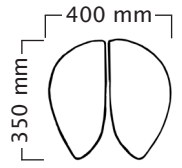

Twin

Total weight 10,4 kg
Seat weight 6,8 kg

Standard gas spring:

mini: 420 ~ 510 mm
short: 465 ~ 600 mm
medium: 590 ~ 770 mm
long: 620 ~ 880 mm

Foot Height Control gas spring:

short: 480 ~ 610 mm
medium: 575 ~ 765 mm
*long: 655 ~ 910 mm

User height (cm)	<160	160-180	>165
Gas spring	short	medium	long

Swing

Total weight 10,2 kg
Seat weight 6,6 kg

Standard gas spring:

mini: 435 ~ 525 mm
short: 490 ~ 625 mm
medium: 600 ~ 785 mm
long: 645 ~ 905 mm

Foot Height Control gas spring:

short: 490 ~ 620 mm
medium: 585 ~ 775 mm
*long: 665 ~ 920 mm

User height (cm)	<165	165-185	>170
Gas spring	short	medium	long

MultiAdjuster

Total weight 11,1 kg
Seat weight 7,5 kg