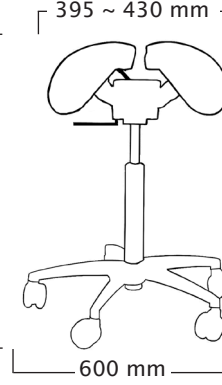

Foot Height Control gas spring:

short: 520 ~ 650 mm
medium: 615 ~ 765 mm
*long: 695 ~ 950 mm

User height (cm)	<165	165-185	>170
Gas spring	short	medium	long

Multijuster & Allround

Standard gas spring:

mini: 475 ~ 565 mm
short: 520 ~ 615 mm
medium: 625 ~ 770 mm
long: 675 ~ 895 mm

Foot Height Control gas spring:

short: 510 ~ 640 mm
medium: 615 ~ 760 mm
*long: 690 ~ 940 mm

User height (cm)	<163	165-185	>170
Gas spring	short	medium	long

Swing, Allround & big base

Standard gas spring:

mini: 505 ~ 595 mm
short: 550 ~ 655 mm
medium: 660 ~ 815 mm
long: 705 ~ 935 mm

Foot Height Control gas spring:

short: 560 ~ 690 mm
medium: 645 ~ 805 mm
*long: 735 ~ 990 mm

User height (cm)	<170	170-190	>175
Gas spring	short	medium	long

SwingFit, Allround & big base

Standard gas spring:

mini: 515 ~ 605 mm
short: 560 ~ 665 mm
medium: 670 ~ 825 mm
long: 715 ~ 945 mm

Foot Height Control gas spring:

short: 570 ~ 700 mm
medium: 655 ~ 815 mm
*long: 750 ~ 1005 mm