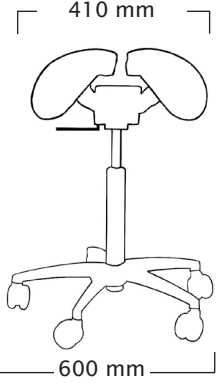

Mini gas spring is available for special circumstances, use depends on the working height, not on the height of the user.

Twin & Allround

Standard gas spring:

mini: 460 ~ 550 mm
short: 505 ~ 600 mm
medium: 630 ~ 770 mm
long: 710 ~ 880 mm

Foot Height Control gas spring:

short: 520 ~ 650 mm
medium: 615 ~ 765 mm
*long: 695 ~ 950 mm

User height (cm)	<165	165-185	>170
Gas spring	short	medium	long

Multijuster & Allround

Standard gas spring:

mini: 475 ~ 565 mm
short: 520 ~ 615 mm
medium: 625 ~ 770 mm
long: 675 ~ 895 mm

Foot Height Control gas spring:

short: 510 ~ 640 mm
medium: 615 ~ 760 mm
*long: 690 ~ 940 mm

User height (cm)	<163	165-185	>170
Gas spring	short	medium	long

Swing, Allround & big base

Standard gas spring:

mini: 505 ~ 595 mm
short: 550 ~ 655 mm
medium: 660 ~ 815 mm
long: 705 ~ 935 mm

Foot Height Control gas spring:

short: 560 ~ 690 mm
medium: 645 ~ 805 mm
*long: 735 ~ 990 mm

User height (cm)	<170	170-190	>175
Gas spring	short	medium	long