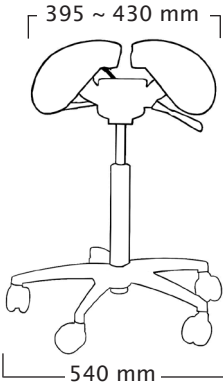

Twin

Total weight 10,4 kg
Seat weight 6,8 kg

Standard gas spring:

mini: 420 ~ 510 mm
short: 465 ~ 600 mm
medium: 590 ~ 770 mm
long: 620 ~ 880 mm

Foot Height Control gas spring:

short: 480 ~ 610 mm
medium: 575 ~ 765 mm
*long: 655 ~ 910 mm

User height (cm)	<160	160-180	>165
Gas spring	short	medium	long

Swing

Total weight 10,2 kg
Seat weight 6,6 kg

Standard gas spring:

mini: 435 ~ 525 mm
short: 490 ~ 625 mm
medium: 600 ~ 785 mm
long: 645 ~ 905 mm

Foot Height Control gas spring:

short: 490 ~ 620 mm
medium: 585 ~ 775 mm
*long: 665 ~ 920 mm

User height (cm)	<165	165-185	>170
Gas spring	short	medium	long

MultiAdjuster

Total weight 11,1 kg
Seat weight 7,5 kg

Standard gas spring:

mini: 435 ~ 525 mm
short: 480 ~ 615 mm
medium: 585 ~ 770 mm
long: 635 ~ 895 mm

Foot Height Control gas spring:

short: 470 ~ 600 mm
medium: 575 ~ 760 mm
*long: 650 ~ 900 mm

User height (cm)	<160	160-180	>165
Gas spring	short	medium	long