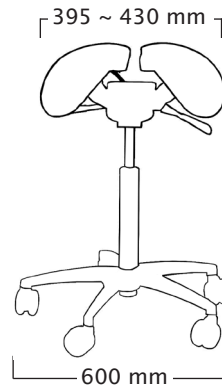

mini: 505 ~ 595 mm
short: 550 ~ 655 mm
medium: 660 ~ 815 mm
long: 705 ~ 935 mm

Foot Height Control gas spring:

short: 560 ~ 690 mm
medium: 645 ~ 805 mm
*long: 735 ~ 990 mm

User height (cm)	<170	170-190	>175
Gas spring	short	medium	long

SwingFit, Allround & big base

Standard gas spring:

mini: 515 ~ 605 mm
short: 560 ~ 665 mm
medium: 670 ~ 825 mm
long: 715 ~ 945 mm

Foot Height Control gas spring:

short: 570 ~ 700 mm
medium: 655 ~ 815 mm
*long: 750 ~ 1005 mm

User height (cm)	<170	170-190	>175
Gas spring	short	medium	long

Twin, Stretching support & big base

Standard gas spring:

mini: 460 ~ 550 mm
short: 495 ~ 630 mm
medium: 610 ~ 800 mm
long: 650 ~ 950 mm

Foot Height Control gas spring:

short: 520 ~ 650 mm
medium: 605 ~ 795 mm
*long: 695 ~ 950 mm

User height (cm)	<165	165-185	>170
Gas spring	short	medium	long

Multijuster, Stretching support & big base

Standard gas spring:

mini: 475 ~ 565 mm
short: 510 ~ 645 mm
medium: 615 ~ 800 mm
long: 665 ~ 925 mm